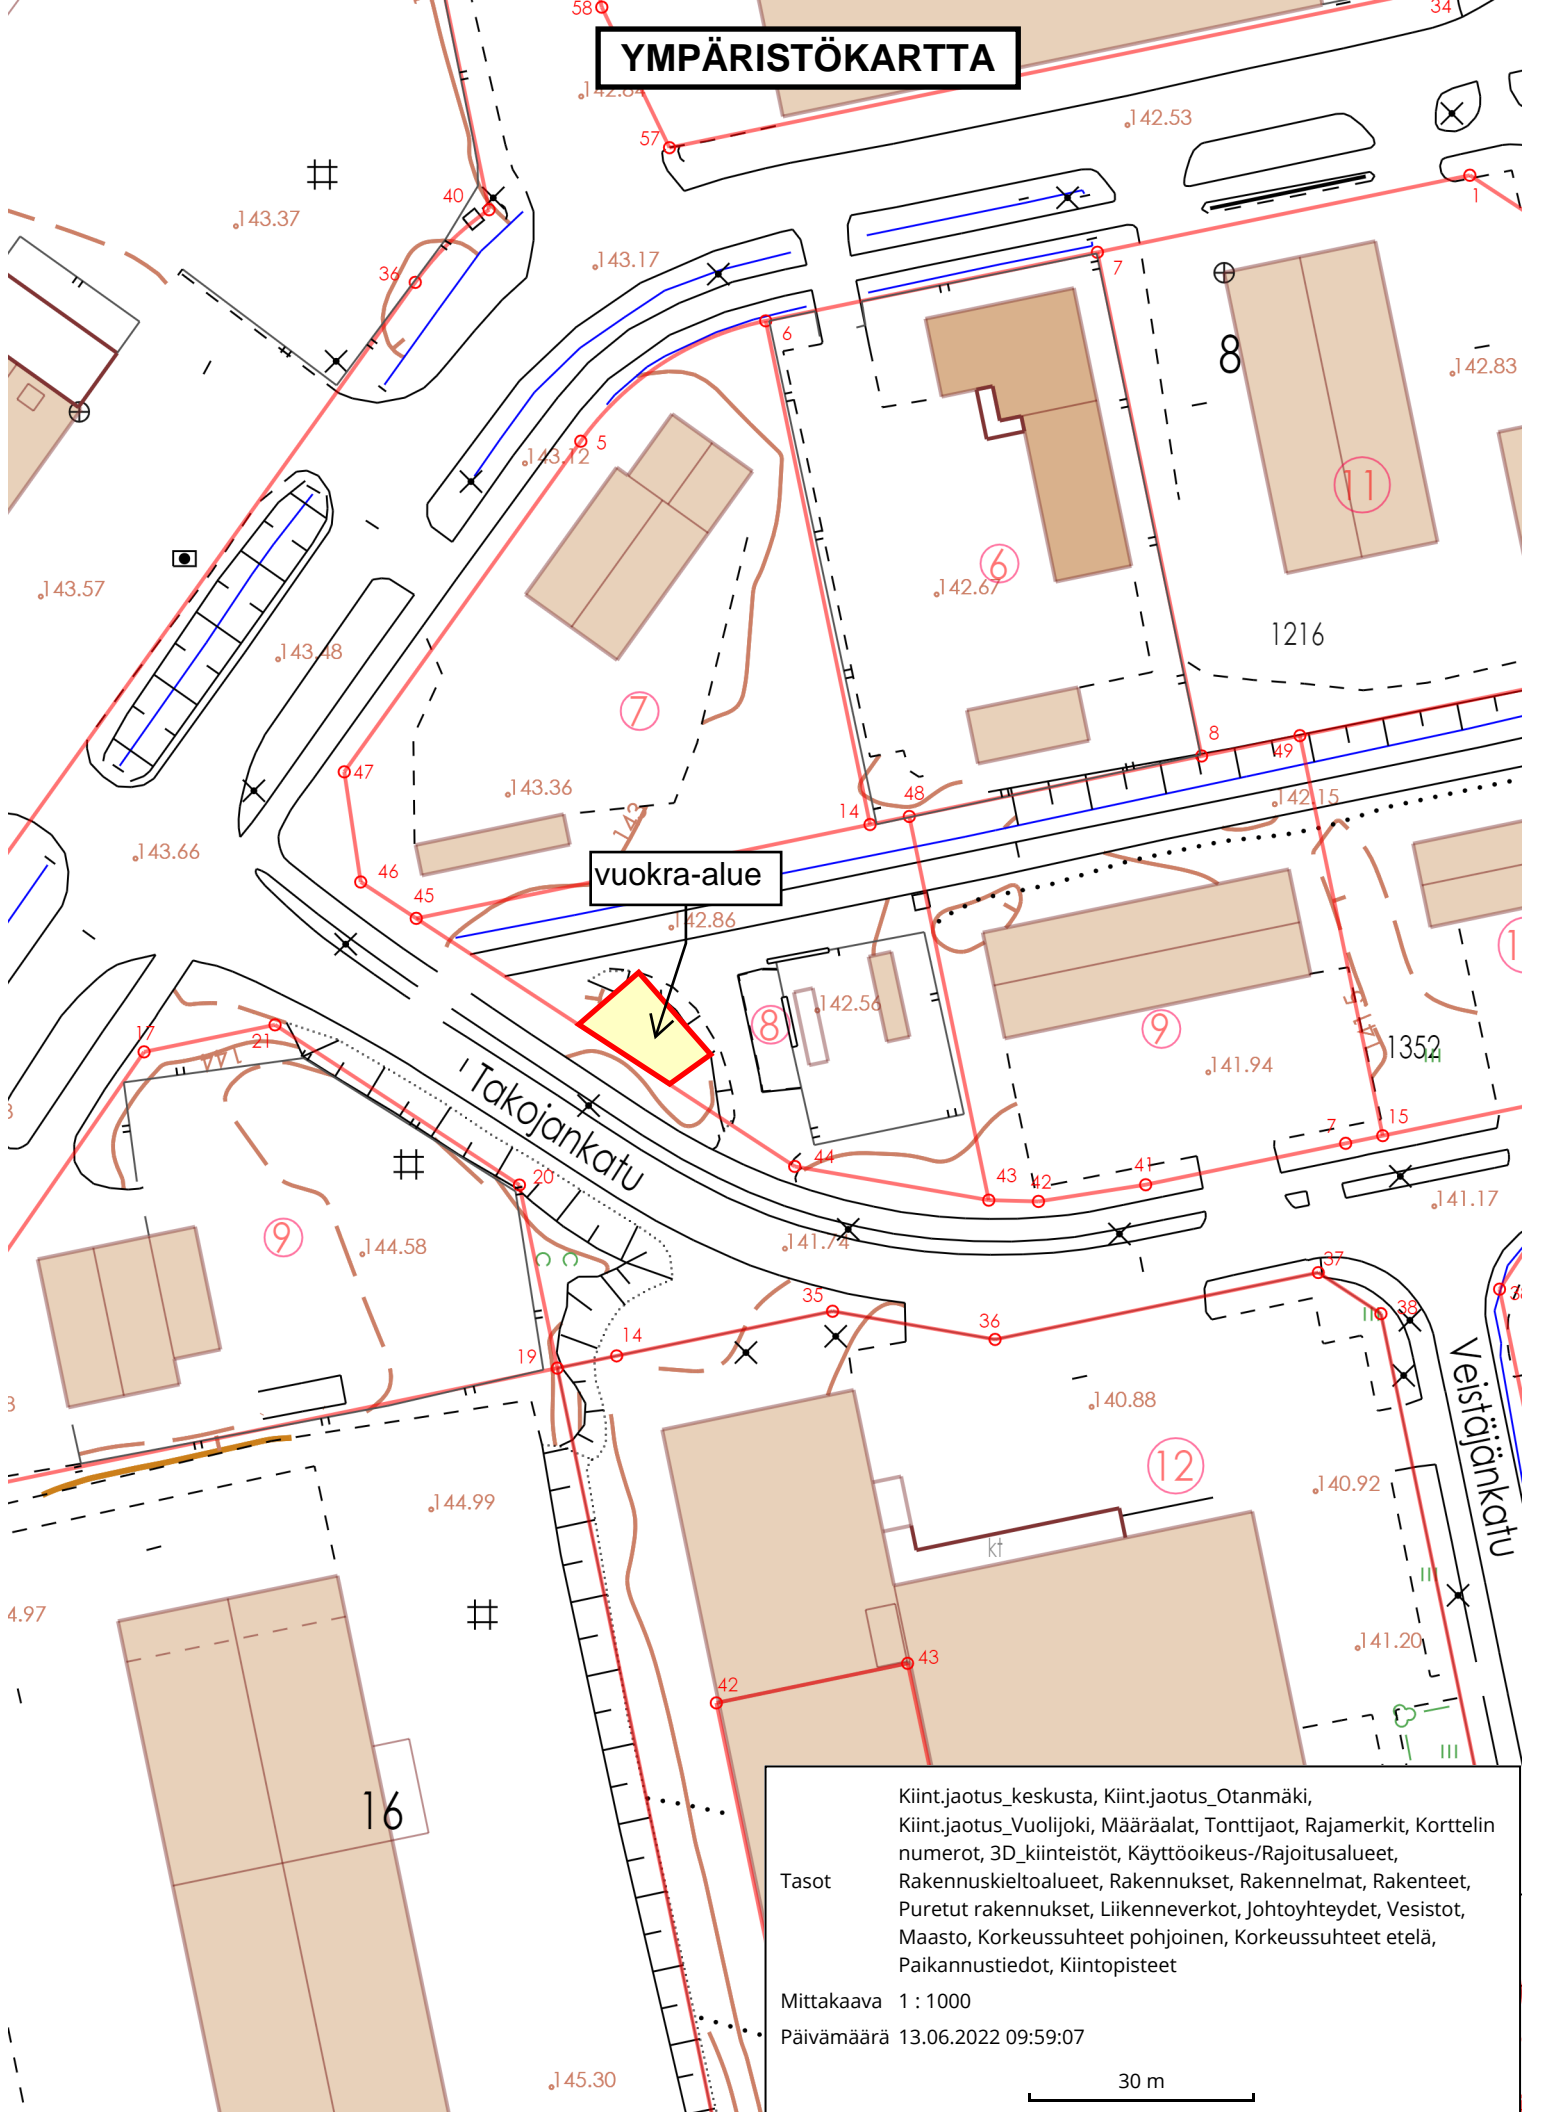

YMPÄRISTÖKARTTA

vuokra-alue

Takojanenkatu

Veistojänkäkatu

Kiint.jaotus_keskusta, Kiint.jaotus_Otanmäki,
Kiint.jaotus_Vuolijoki, Määräalat, Tonttijaot, Rajamerkit, Korttelin
numerot, 3D_kiinteistöt, Käyttöoikeus-/Rajoitusalueet,
Tasot Rakennuskieltoalueet, Rakennukset, Rakennelmat, Rakenteet,
Puretut rakennukset, Liikenneverkot, Johtoyhteydet, Vesistot,
Maasto, Korkeussuhteet pohjoinen, Korkeussuhteet etelä,
Paikannustiedot, Kiintopisteet